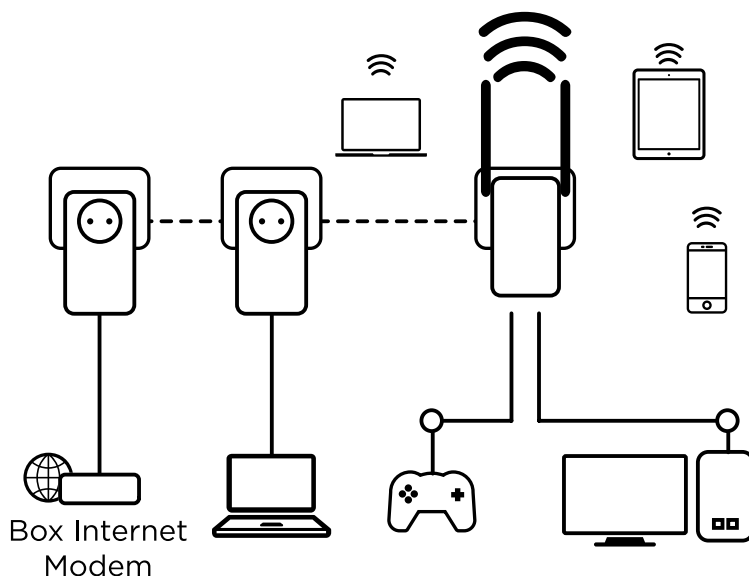

Powerline 600 Adapter

Frekvence Powerline	2 MHz ~ 68 MHz
Standardy	HomePlug™ AV, IEEE 802.3, IEEE 802.3u
Rozhraní	Ethernet 10/100 Mb/s,
Integrovaná elektrická zásuvka	250 V AC (stř.), max. 16 A
Tlačítka	Connect & Secure, reset
LED indikátory	Napájení, přenos dat přes elektrickou síť, Ethernet
Výkon	100 – 240 V, 50/60 Hz
Zabezpečení	128bitové šifrování AES
Dosah	Až 300 m přes elektrickou síť
Frekvence	2 MHz až 68 MHz
Rozměry (ŠxHxV)	60 x 71 x 117 mm
Hmotnost v kg	0,16

Ostatní

Certifikace	CE
Obsah balení	1x adaptér Powerline Wi-Fi 600 2x adaptér Powerline 600 2x kabely sítě Ethernet, pokyny pro instalaci, záruční list
Systémové požadavky	Windows 7, 8, 8.1, 11, Mac OS X, Linux, internetový prohlížeč

Prostředí

Provozní teplota:	0 °C ~ +40 °C
Skladovací teplota:	-40 °C ~ +70 °C
Provozní vlhkost:	10 % až 90 %, bez kondenzace
Skladovací vlhkost:	5 % až 90 %, bez kondenzace

PLWF600TRIFR EAN: 9120072374753

PCB: 10